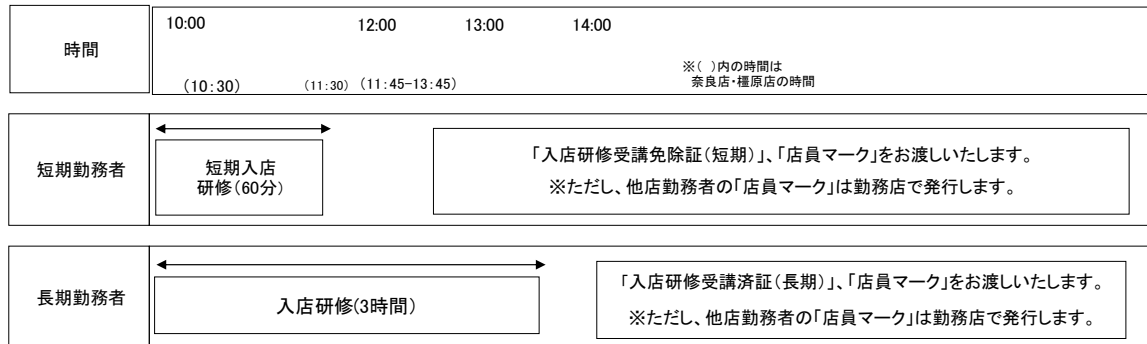

2023年11月 近鉄百貨店 研修予定表

会場		開始時間	11/1	11/2	11/3	11/4	11/5	11/6	11/7	11/8	11/9	11/10	11/11	11/12	11/13	11/14	11/15	11/16	11/17	11/18	11/19	11/20	11/21	11/22	11/23	11/24	11/25	11/26	11/27	11/28	11/29	11/30	
			水	木	金	土	日	月	火	水	木	金	土	日	月	火	水	木	金	土	日	月	火	水	木	金	土	日	月	火	水	木	
あべのハルカス 近鉄本店	近鉄ハークスビル 地階教室	早期研修 8:30	入							入						入							入								入		
		短期 10:00		入	入					入			入				入		入	入				入			入				入		入
		短期・長期 10:00	入					入			入			入			入					入			入			入			入		
上本町店	地下3階教室	早期研修 8:30									入														入								
		10:00					入						入								入						入						
奈良店	5階店員食堂	早期研修 8:30									入													入									
	5階秋篠音楽堂 リハーサル室	10:30							入							入							入							入			
橿原店	橿原文化会館 3階会議室	10:30											入																	入			
生駒店	7階会議室	10:00					入																					入					
和歌山店	第2会議室 (WTB駐車場棟2階)	短期 10:00													入															入			
		短期・長期 10:00							入															入						入			
草津店	6階教室	10:00									入																		入				
四日市店	事務館3階 特別会議室	10:00											入																	入			
実施回数			2	1	1	2	1	2	1	4	1	1	3	1	1	2	2	1	1	1	1	1	2	3	1	1	2	3	3	2	2	1	

1. 入店研修の開始時間をご確認のうえご来場ください。受付は研修開始時間の20分前から行います。
2. 各研修とも、開始時間の**5分前**までに受付を済ませてください。
  ※遅れる方が散見されますので、時間厳守をお願いします。
3. 各研修の申込受付の締め切りは**3日前**です。勤務届を提出されていない方は受講いただくことはできません。