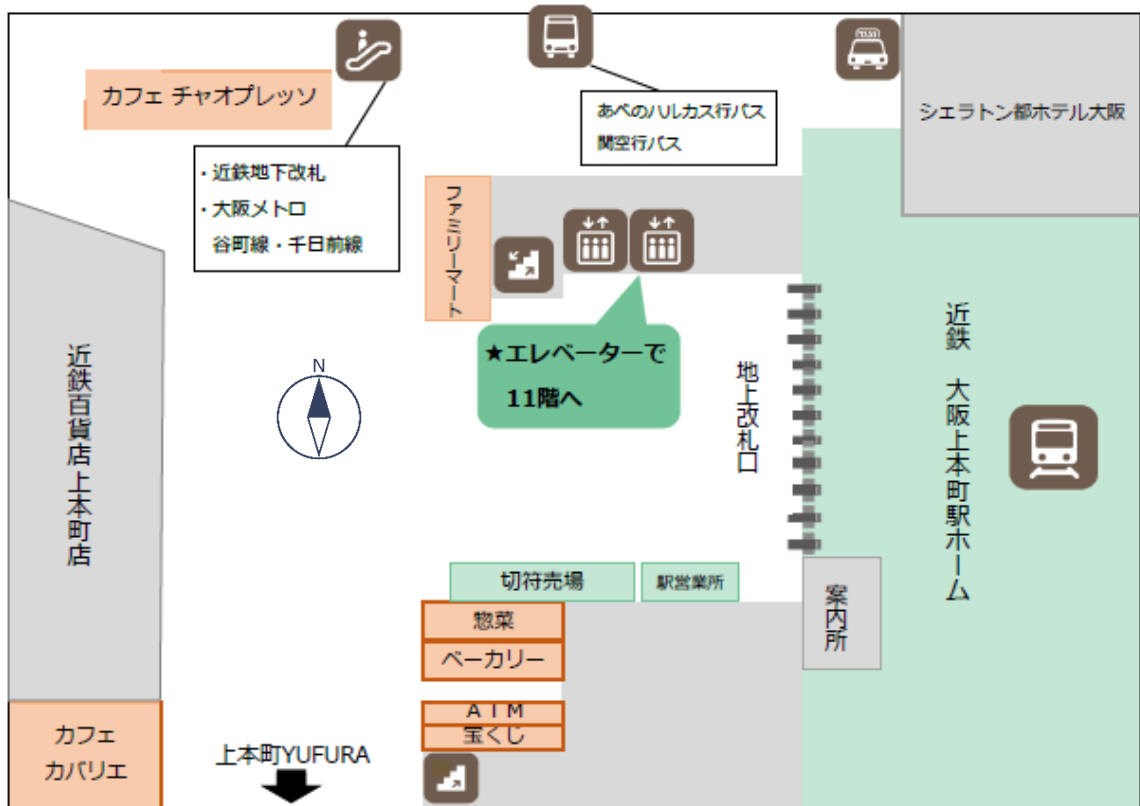

# 公開講座 研修会場 移転のお知らせ

11月29日(月)から

下記の場所にて、公開講座を開催いたします。

移転先：〒543-8543 大阪市天王寺区上本町 6-1-55

**近鉄百貨店上本町店 11階**

TEL 06-6776-9779 / FAX 06-6772-7100

## ◆近鉄百貨店 11階 Kサポート教室◆

◆近鉄大阪線、奈良線 大阪上本町駅下車

◆大阪メトロ谷町線、千日前線 谷町九丁目駅下車